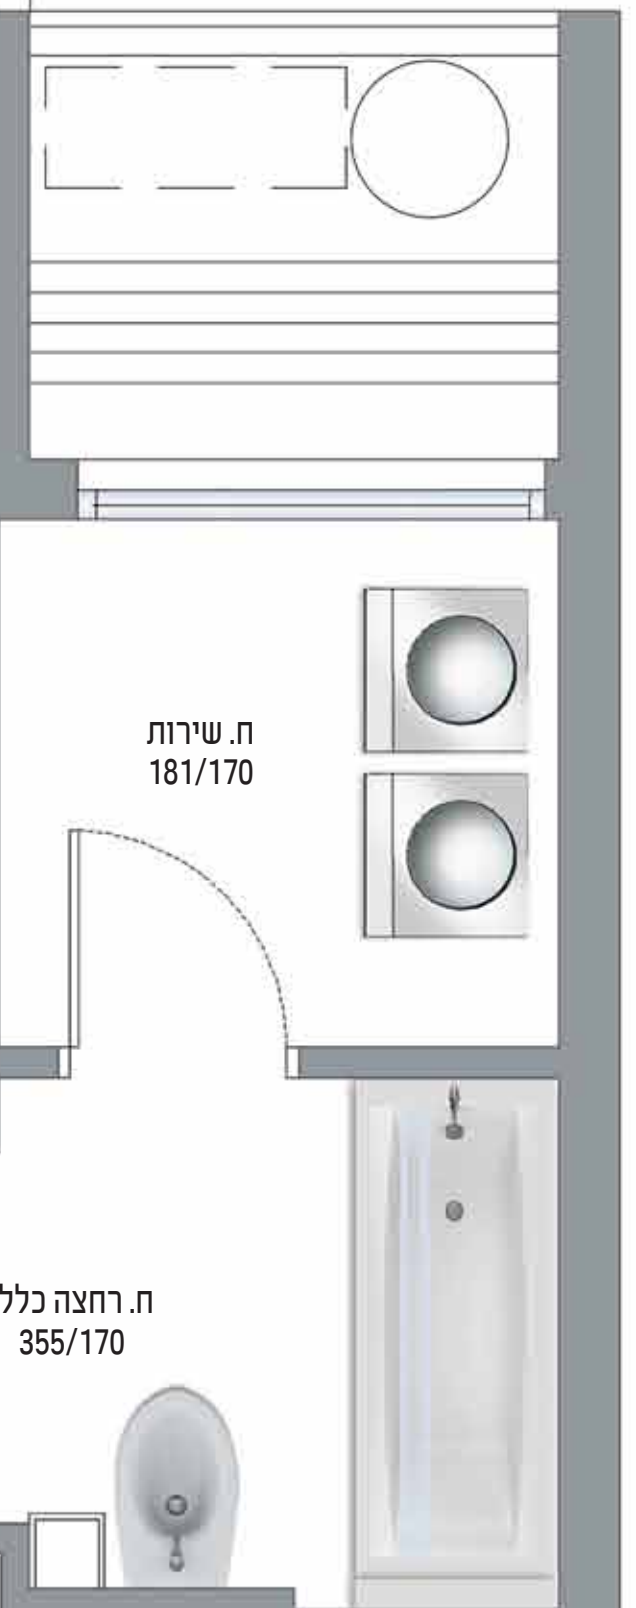

מרפסת

-325-

פ. אוכל

מטבח

ח. מגורים
515/565

מרפסת
260/395

ח. שינה הורים
330/345

ח. שירות
181/170

ח. רחצה כללי
355/170

ח. שינה/ממ"ד
340/270

כניסה