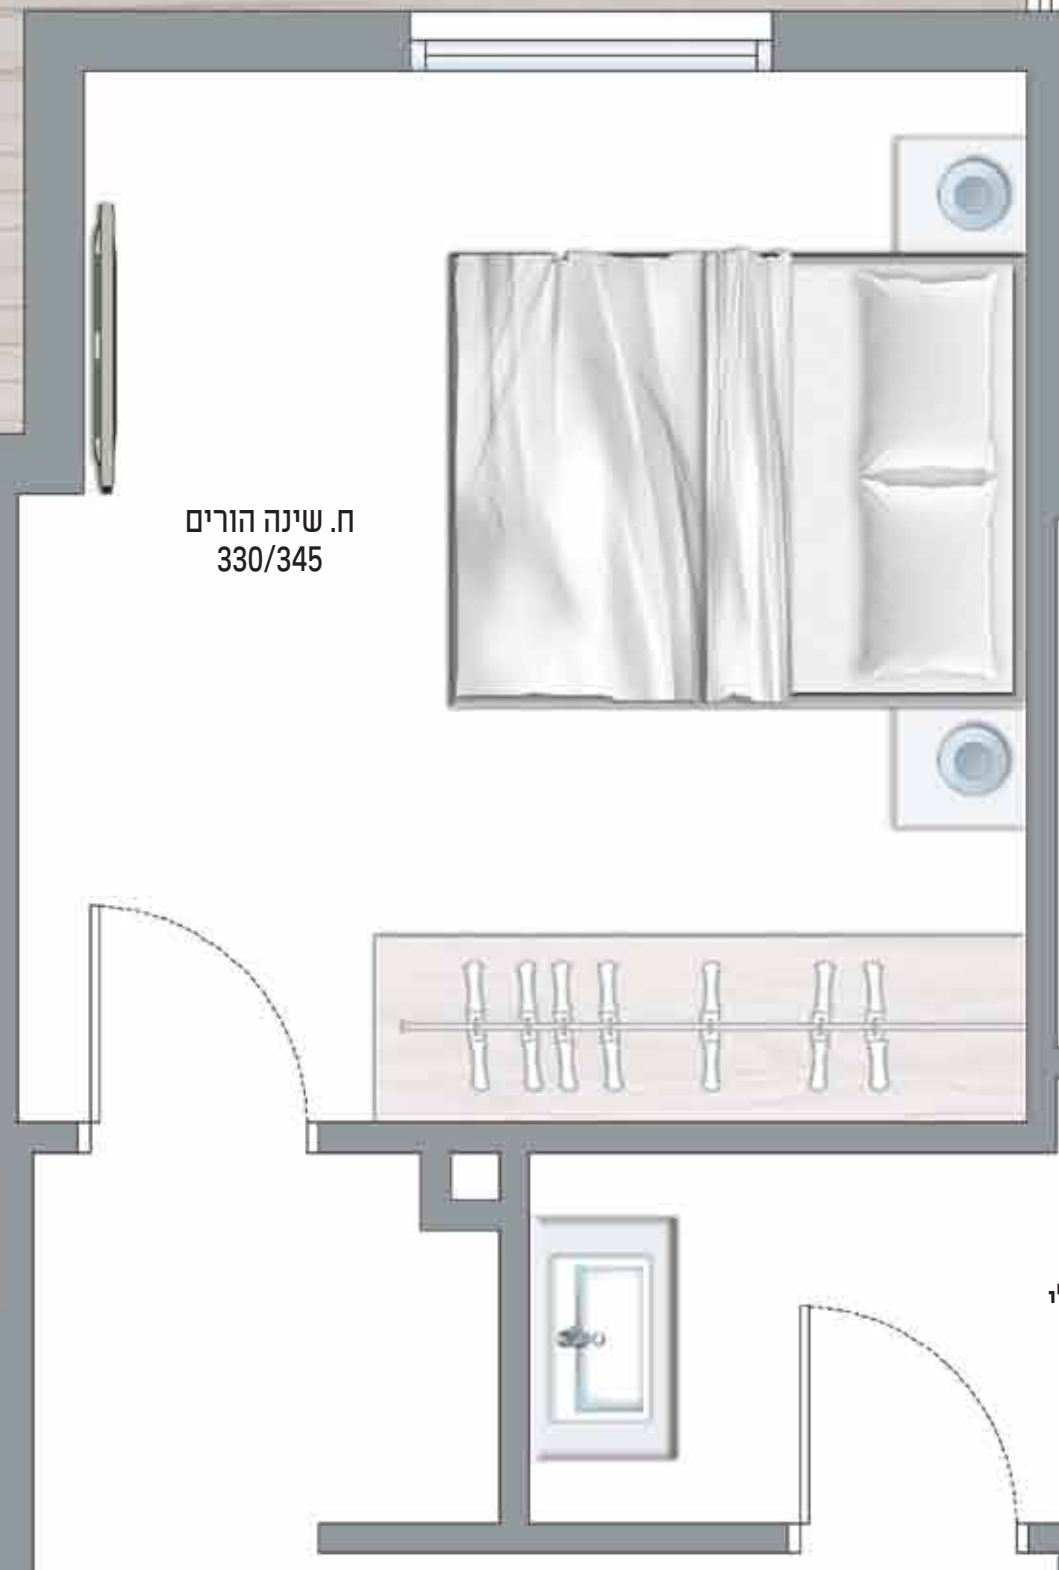

מרפסת

-325-

פ. אוכל

מטבח

ח. מגורים
515/565

מרפסת
260/395

ח. שינה הורים
330/345

ח. שירות
181/170

ח. רחצה כללי
355/170

ח. שינה/ממ"ד
340/270

כניסה