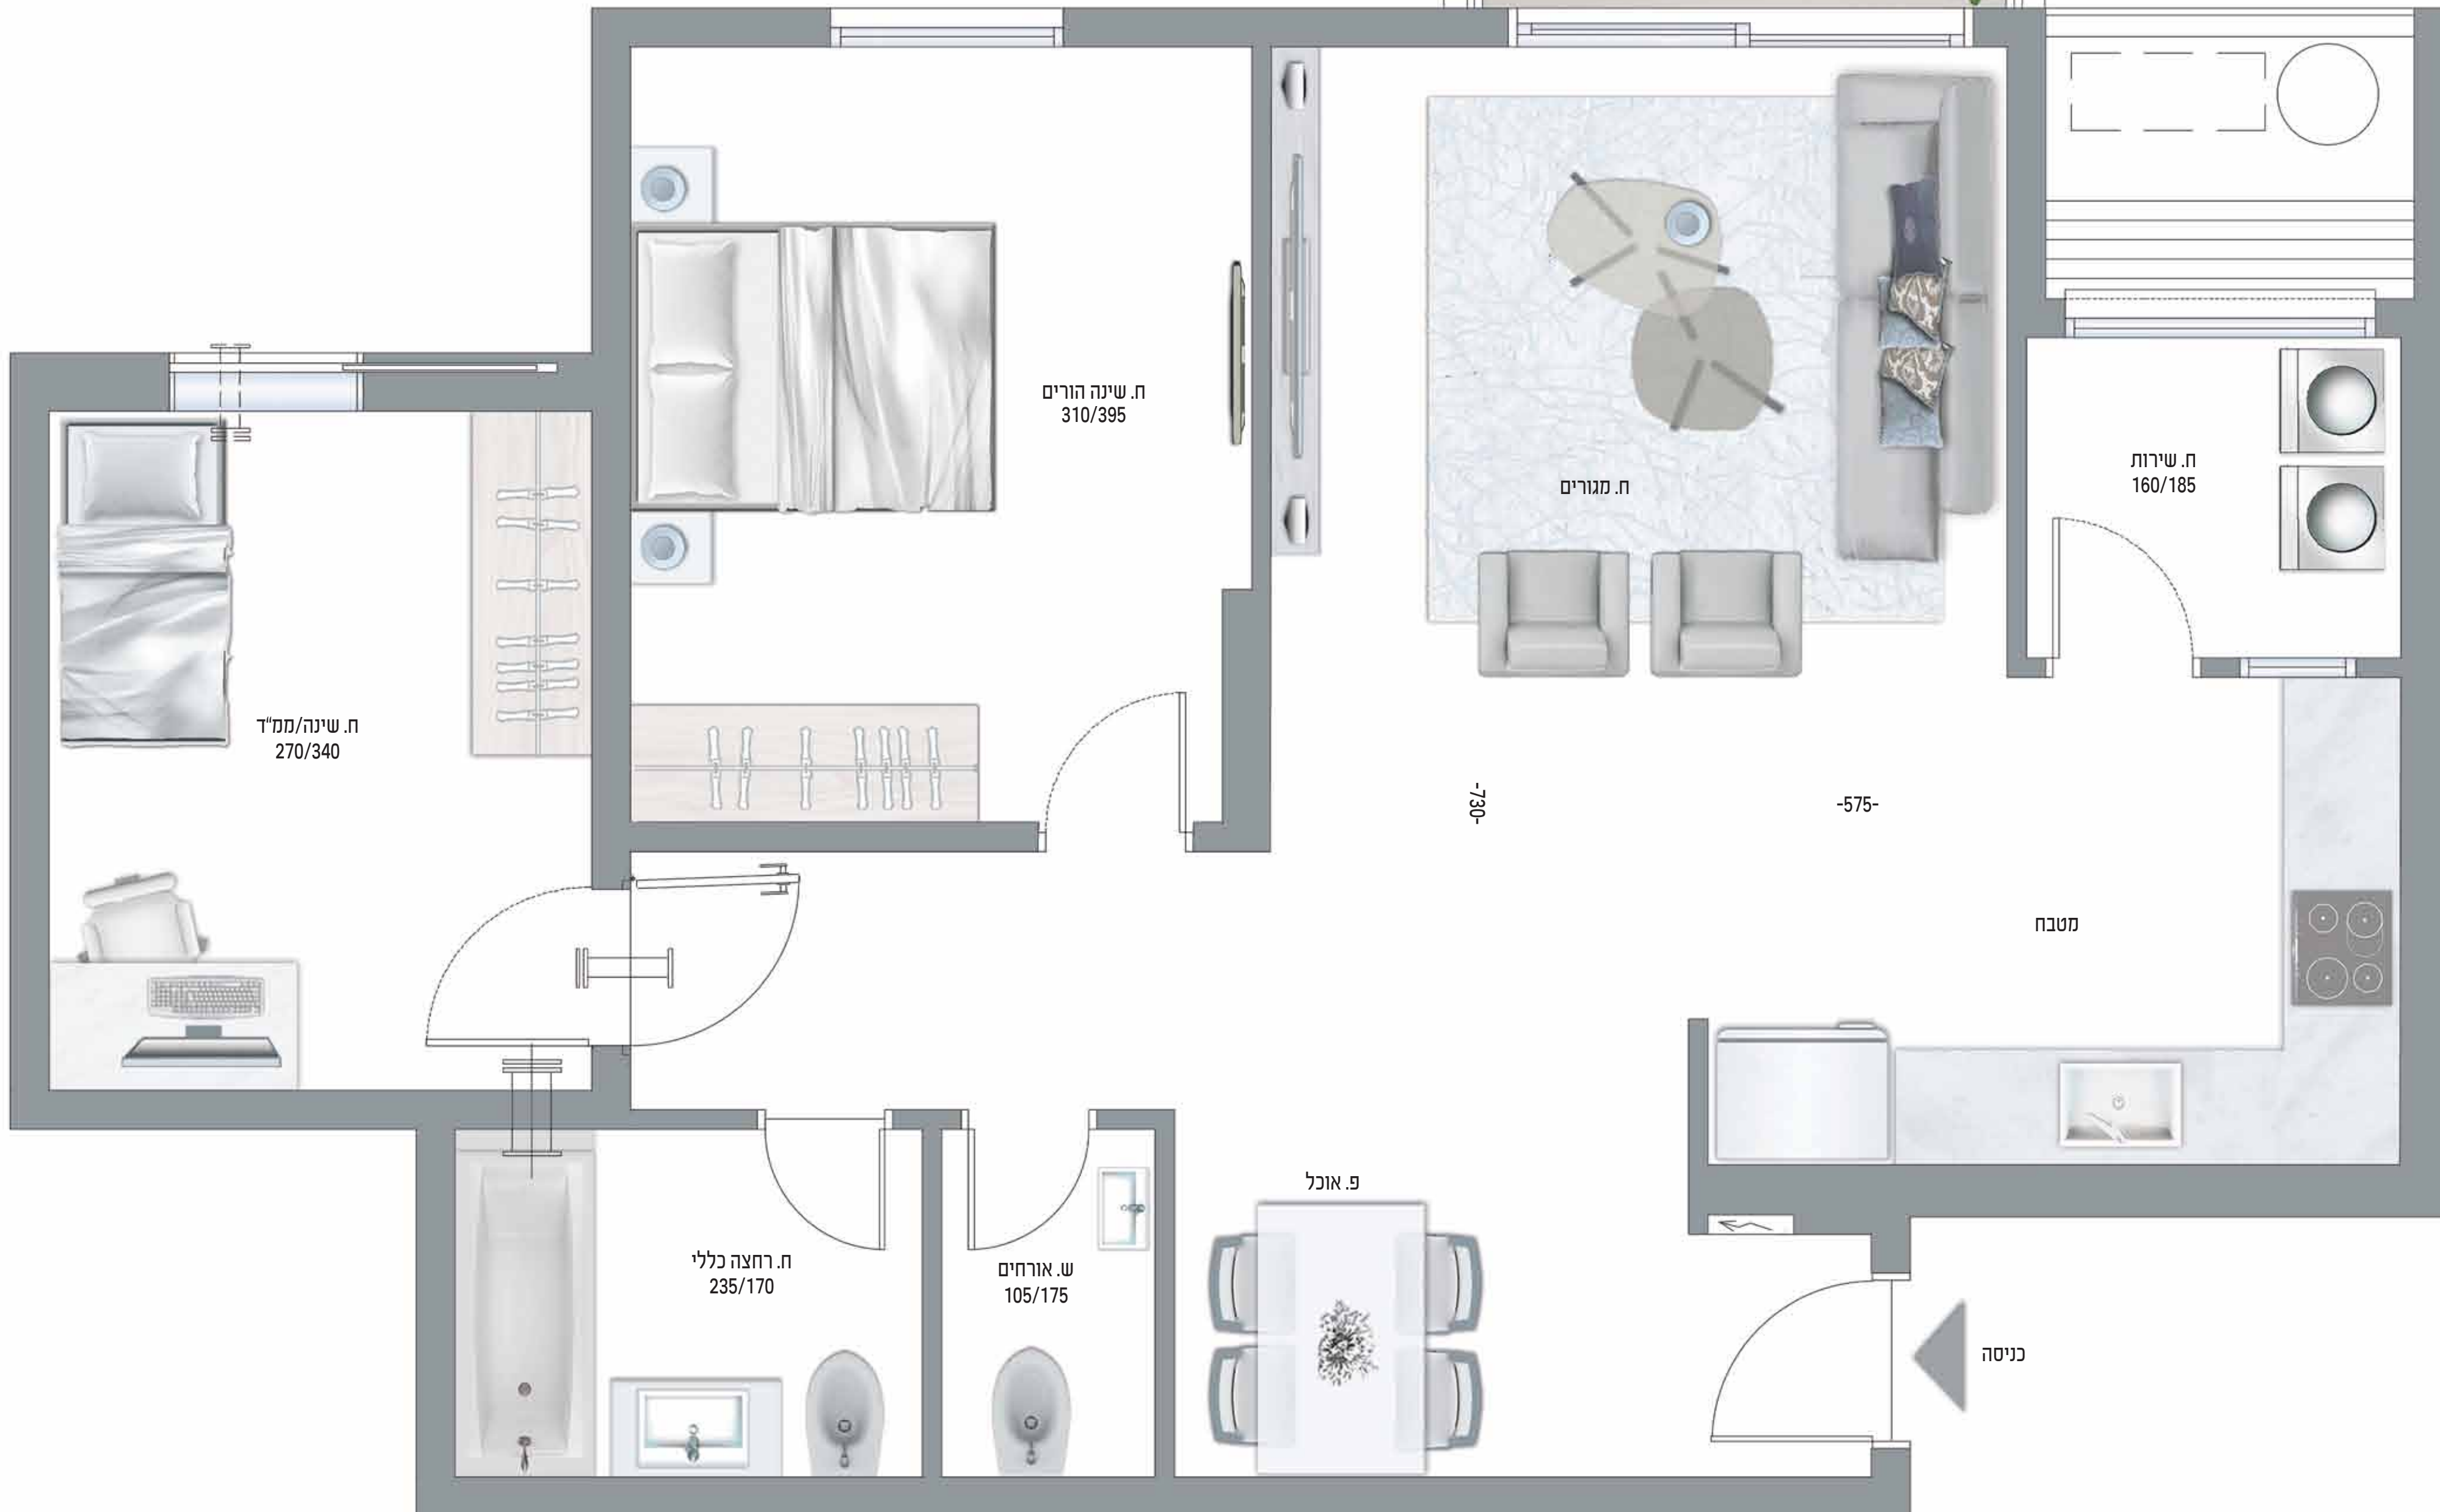

מרפסת  
305/260

ח. שינה הורים  
310/395

ח. שינה/ממ"ד  
270/340

ח. מגורים

ח. שירות  
160/185

-730-

-575-

מטבח

פ. אוכל

ח. רחצה כללי  
235/170

ש. אורחים  
105/175

כניסה