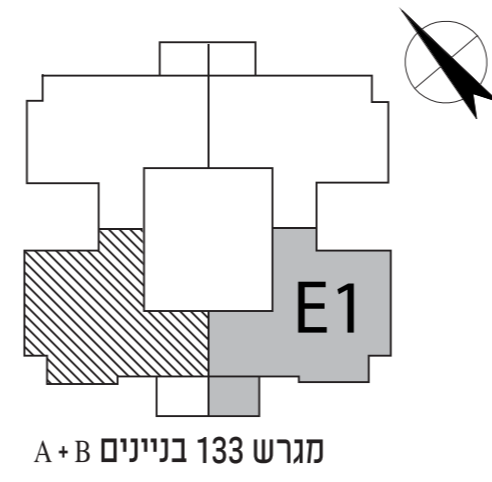

בניינים A,B

05 חדרים

דגם E1

מפרט טכני

המפרט כולל אלמנטים של בניה ירוקה

חשמל

- מערכת בית חכם
- מערכת מרכזית להדלקה וכיבוי התאורה בבית
- הפעלה מרחוק של המזגן
- הפעלה מרחוק של הדוד החשמלי
- הכנת תשתית אלחוטית למערכות מתקדמות
- חשמל תלת פאזי
- אינטרקום TV כולל שלוחת שמע לחדר הורים
- הכנה למזגן מיני מרכזי
- נקודות תקשורת: טלפון וטלוויזיה בכל חדר
- הכנה למאוורר תקרה בחדרי השינה
- מערכת דירתית לניטור ובקרה של צריכת חשמל